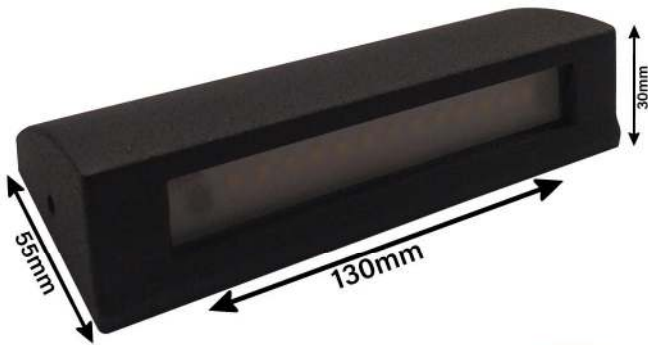

زمرند نور اڀرلھس

Wall light

Input Voltage : AC220V
Frequency Range : 50 Hz
Power Consumption:6w/9w

Body Material : Aluminium
CRI>83
Qty / Ctn :

ZNE.W.166:23PCS
ZNE.W.167:23PCS

Body Color:White,Black
Gray,Ivory,Gold,Rose Gold
Bronze,Silver,Brushed