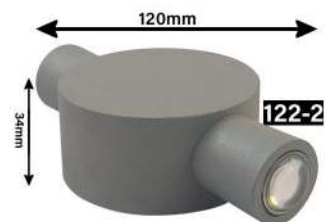

زبردنوا ایپلکس

Wall Light

Input Voltage : AC220V
Frequency Range : 50 Hz
Power Consumption:1*1-/6*1w

Body Material : Aluminium
Lens Angel:5-120°/60°
CRI>83

Qty / Ctn :
IP44 ZNE.W.122:60PCS
Body Color:White,Black

Gray,Ivory,Gold,Rose Gold
Bronze,Silver,Brushed