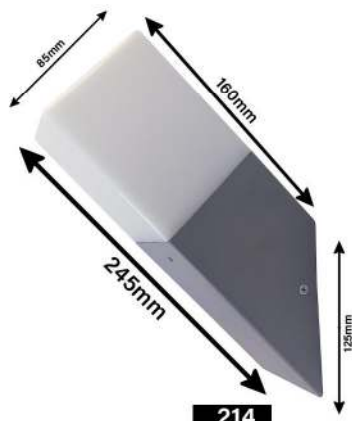

زبرد نهر اپرلوس

Garden lamp

211-3

214

215

Input Voltage : AC220V
Frequency Range : 50 Hz
Lamp Source : E27

Body Material : Aluminium
Qty / Ctn :

ZNE.G.211:6PCS
ZNE.G.212:4PCS
ZNE.G.213:4PCS
ZNE.G.214:6PCS

ZNE.G.215:10PCS
Body Color:White,Black
Gray