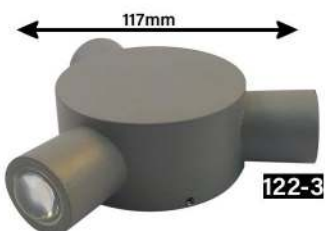

زبردنوا ایپلکس

Wall Light

Input Voltage : AC220V
Frequency Range : 50 Hz
Power Consumption:1*1-/6*1w

Body Material : Aluminium
Lens Angel:5-120°/60°
CRI>83

Qty / Ctn :
IP44 ZNE.W.122:60PCS
Body Color:White,Black

Gray,Ivory,Gold,Rose Gold
Bronze,Silver,Brushed