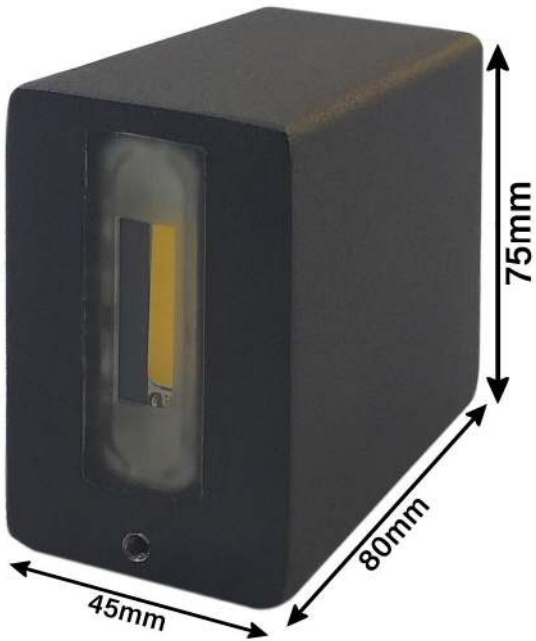

Gray,Ivory,Gold,Rose Gold

Bronze,Silver,Brushed

زبرد نور  
ايرلس

Wall light

Input Voltage : AC220V

Frequency Range : 50 Hz

Power Consumption:2\*3w

Body Material : Aluminium