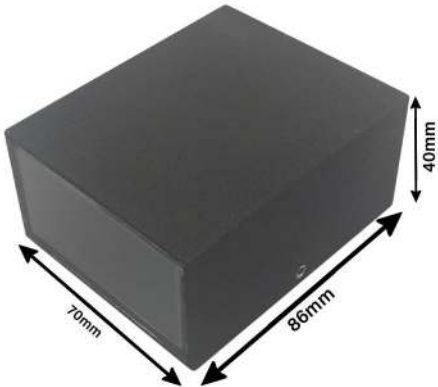

Gray,Ivory,Gold,Rose Gold  
Bronze,Silver,Brushed

زمرد نورا  
ایپلوس

زمرد نورا  
ایپلوس

122  
Group

زبرد نور  
ایپلکس

Wall light

Input Voltage : AC220V  
Frequency Range : 50 Hz  
Power Consumption:1\*3w/2\*3w