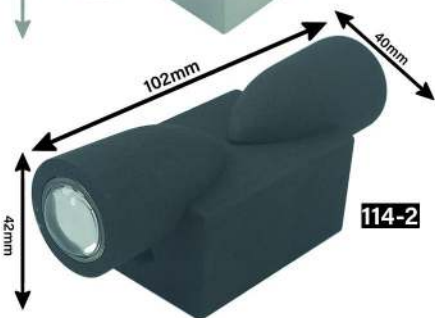

زبرد نور ایپلکس

Wall light

Input Voltage : AC220V

Frequency Range : 50 Hz

Power Consumption:1*1-8*1w

Body Material : Aluminium

Lens Angel:5-120°/60°

CRI>83

Qty / Ctn :

ZNE.W.114-1/114-2:100PCS

ZNE.W.114-2s/3s/4s/4MG:60PCS

ZNE.W.114-6/8:40PCS

Body Color:White,Black

Gray,Ivory,Gold,Rose Gold

Bronze,Silver,Brushed