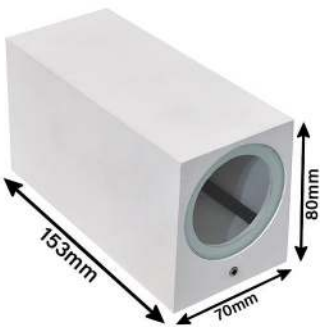

زبرد نه
ايرلس

Wall light

Input Voltage : AC220V

Frequency Range : 50 Hz

Lamp Source : Gu 10

Body Material : Aluminium

Qty / Ctn :

ZNE.W.112-1:40PCS

ZNE.W.112-2:20PCS

Body Color:White,Black

Gray,Ivory,Gold,Rose Gold

Bronze,Silver,Brushed