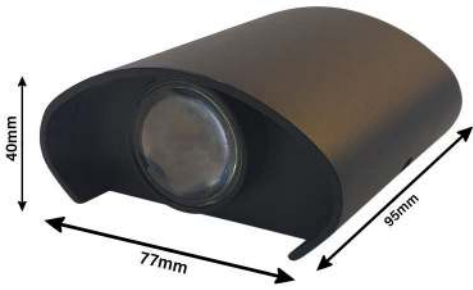

زبرد نهر ايرلس

Wall light

Input Voltage : AC220V
Frequency Range : 50 Hz
Power Consumption:6w/10w/15w

Body Material : Aluminium
Lens Angel:63°
CRI>83

Qty / Ctn :
ZNE.W.153:23PCS
ZNE.W.154:23PCS

ZNE.W.155:23PCS
Body Color:White,Black
Gray,Ivory,Gold,Rose Gold
Bronze,Silver,Brushed