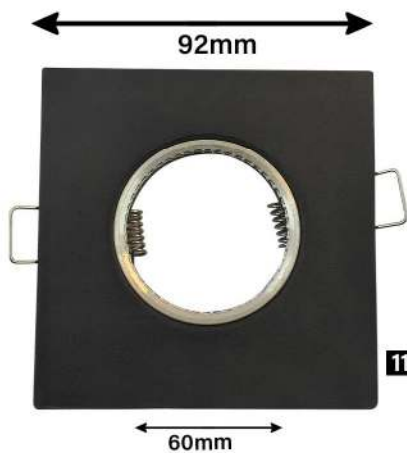

1813S

1813L

1188

1108S

1108L

1817

Body Material : Aluminium

Qty / Ctn :

ZNE.R.1108S:240PCS

ZNE.R.1108L:240PCS

ZNE.R.1813S:240PCS

ZNE.R.1813L:240PCS

ZNE.R.1817:100PCS

ZNE.R.1188:200PCS

Body Color:White,Black

Gray,Ivory,Gold,Rose Gold

Bronze,Silver,Brushed