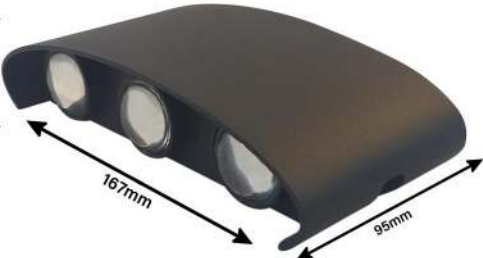

زبرد نهر ايرلس

Wall light

Input Voltage : AC220V
Frequency Range : 50 Hz
Power Consumption:6w/10w/15w

Body Material : Aluminium
Lens Angel:63°
CRI>83

Qty / Ctn :
ZNE.W.153:23PCS
ZNE.W.154:23PCS

ZNE.W.155:23PCS
Body Color:White,Black
Gray,Ivory,Gold,Rose Gold
Bronze,Silver,Brushed