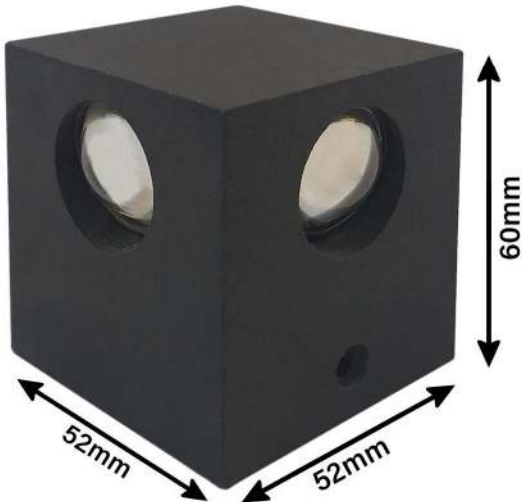

Body Color:White,Black  
Gray,Ivory,Gold,Rose Gold  
Bronze,Silver,Brushed

زمرد نورا  
ایپلکس

زمرد نورا  
ایپلکس

115  
Group

زمرد نورا  
الپراس

زبرد نور  
اپر لیس

Wall light

Input Voltage : AC220V  
Frequency Range : 50 Hz  
Power Consumption:4\*1w