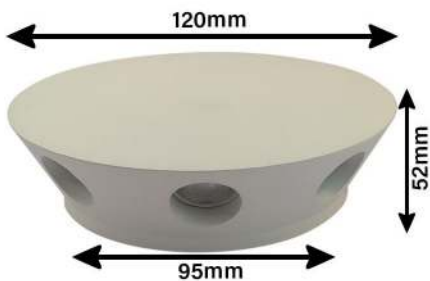

زبرد نور ایپلکس

Wall light

Input Voltage : AC220V
Frequency Range : 50 Hz
Power Consumption:4*1w-8*1w

Body Material : Aluminium
Lens Angel:60°
CRI>83

Qty / Ctn :
ZNE.W.117-4:40PCS
ZNE.W.117-6:30PCS

ZNE.W.117-8:20PCS
Body Color:White,Black
Gray,Ivory,Gold,Rose Gold
Bronze,Silver,Brushed