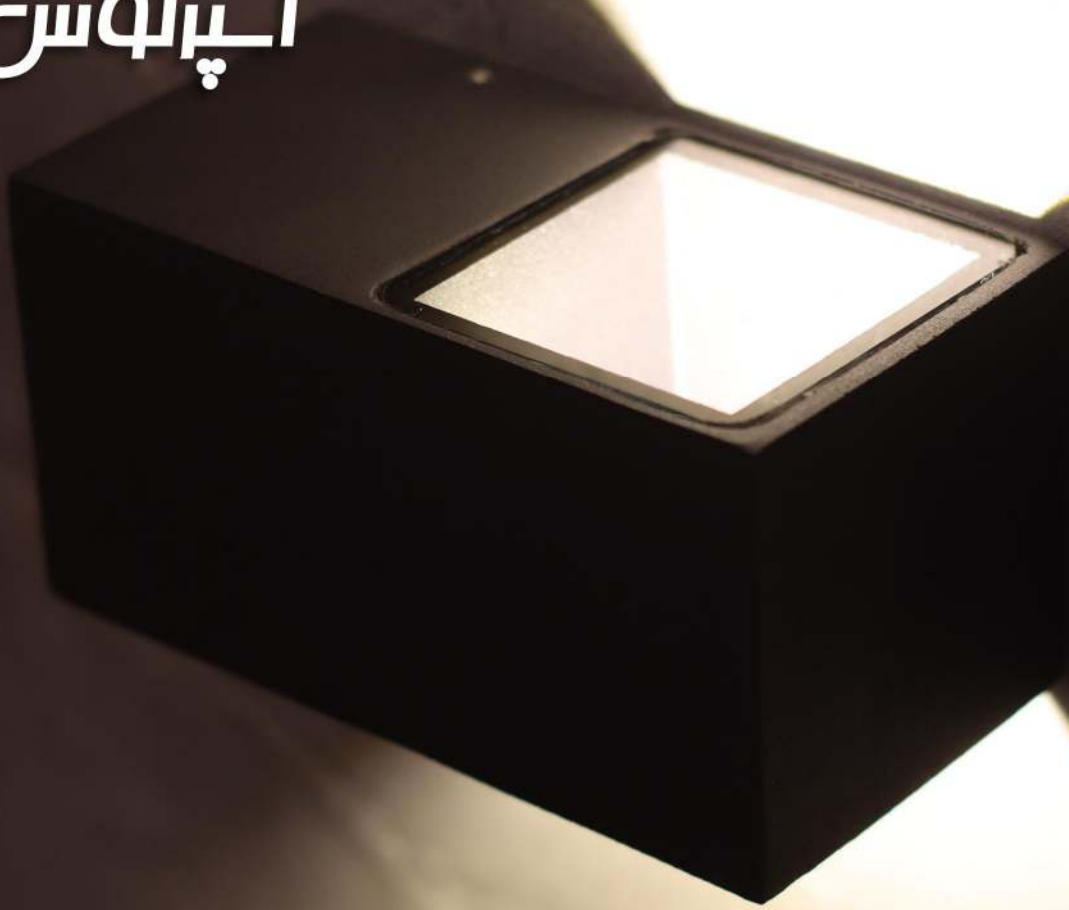

زبرد نور ايرلس

Max light

Input Voltage : AC220V
Frequency Range : 50 Hz
Power Consumption:1*7w/2*7w

Body Material : Aluminium
CRI>83
Qty / Ctn :

ZNE.W.136:16PCS
ZNE.W.137:10PCS
Body Color:White,Black

Gray,Ivory,Gold,Rose Gold
Bronze,Silver,Brushed