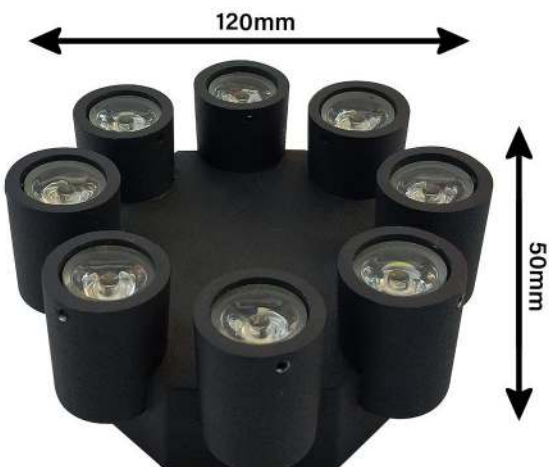

زبرد نور
ایپلکس

Wall light

1. Input Voltage : AC220V
   Frequency Range : 50 Hz
   Power Consumption:6*1w/8*1w
   Body Material : Aluminium
   Lens Angel:5-120°/60°
   CRI>83
   Qty / Ctn :
   IP44 ZNE.W.113-6C:40PCS
   ZNE.W.113-8C:40PCS
   Body Color:White,Black
   Gray,Ivory,Gold,Rose Gold
   Bronze,Silver,Brushed