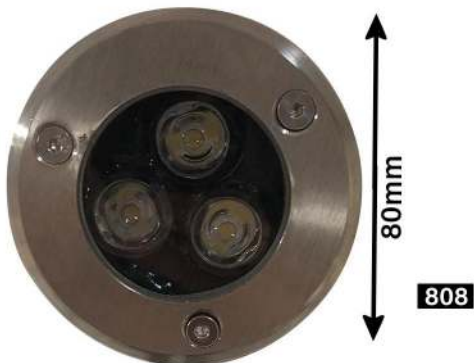

زمرد نورا ايرلس

Inground light

Input Voltage : AC220V

Frequency Range : 50 Hz

Power Consumption:3*1w

Body Material : Aluminium/Stainless steel

CRI>83

Qty / Ctn :

ZNE.G.807/808:36PCS

Body Color:White,Black

Gray,Ivory,Gold,Rose Gold

Bronze,Silver,Brushed