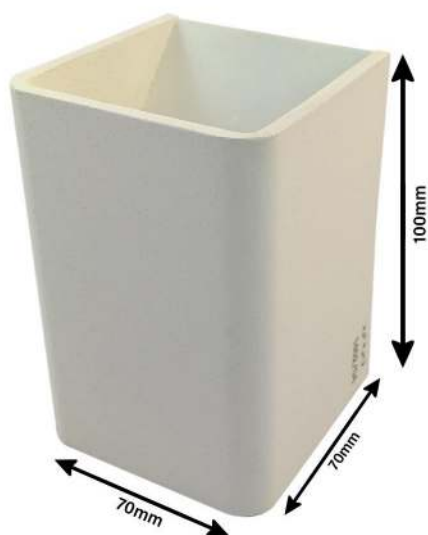

زبرد نهو
ايرلس

Wall light

Input Voltage : AC220V

Frequency Range : 50 Hz

Power Consumption: 7w

Body Material : Aluminium

CRI>83

Qty / Ctn :

ZNE.W.120:20PCS

Body Color:White,Black

Gray,Ivory,Gold,Rose Gold

Bronze,Silver,Brushed