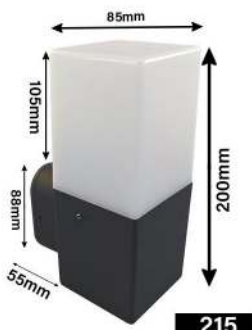

215

Input Voltage : AC220V
Frequency Range : 50 Hz
Lamp Source : E27

Body Material : Aluminium
Qty / Ctn :

ZNE.G.211:6PCS
ZNE.G.212:4PCS
ZNE.G.213:4PCS
ZNE.G.214:6PCS

ZNE.G.215:10PCS
Body Color:White,Black
Gray