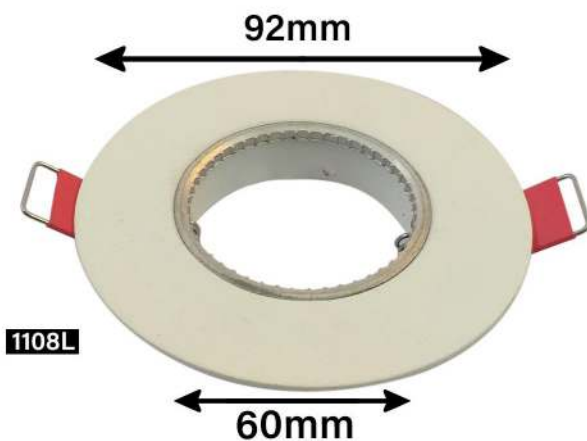

1813S

1813L

1188

1108S

1108L

1817

Body Material : Aluminium

Qty / Ctn :

ZNE.R.1108S:240PCS

ZNE.R.1108L:240PCS

ZNE.R.1813S:240PCS

ZNE.R.1813L:240PCS

ZNE.R.1817:100PCS

ZNE.R.1188:200PCS

Body Color:White,Black

Gray,Ivory,Gold,Rose Gold

Bronze,Silver,Brushed