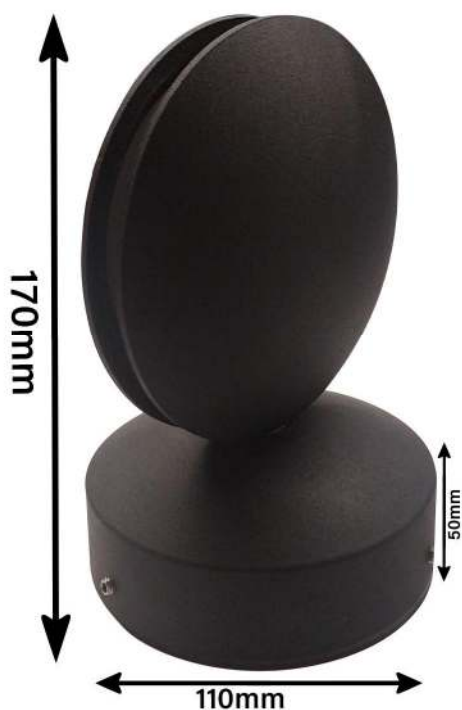

زبرد نورا
ايرلس

Wall light

Input Voltage : AC220V

Frequency Range : 50 Hz

Power Consumption:3*3w

Body Material : Aluminium

CRI>83

Qty / Ctn :

ZNE.W.160:23PCS

Body Color:White,Black

Gray,Ivory,Gold,Rose Gold

Bronze,Silver,Brushed