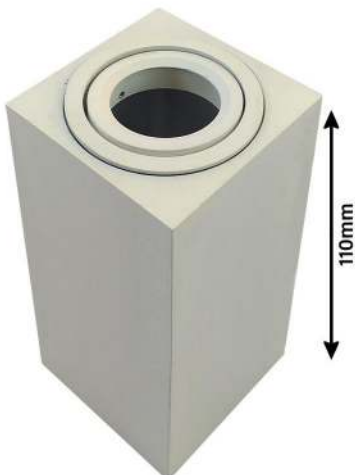

زبرد نور
ايرلس

Input Voltage : AC220V

Frequency Range : 50 Hz

Lamp Source : Gu10

Body Material : Aluminium

Qty / Ctn :

ZNE.W.128:45PCS

ZNE.W.129:40PCS

Body Color:White,Black

Gray,Ivory,Gold,Rose Gold

Bronze,Silver,Brushed