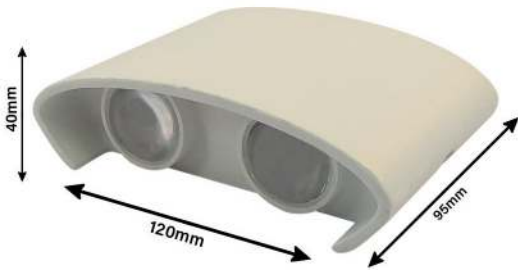

زبرد نهر ايرلس

Wall light

Input Voltage : AC220V
Frequency Range : 50 Hz
Power Consumption:6w/10w/15w

Body Material : Aluminium
Lens Angel:63°
CRI>83

Qty / Ctn :
ZNE.W.153:23PCS
ZNE.W.154:23PCS

ZNE.W.155:23PCS
Body Color:White,Black
Gray,Ivory,Gold,Rose Gold
Bronze,Silver,Brushed