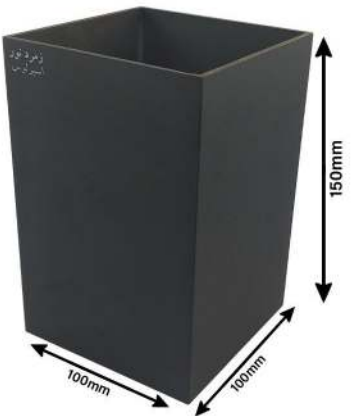

زمرد نورا  
ایپلاس

زمرد نورا  
ایپلاس

117  
Group

زبردنوا  
ایرلوس

Wall light

Input Voltage : AC220V  
Frequency Range : 50 Hz  
Power Consumption:2\*3w/2\*5w

Body Material : Aluminium  
CRI>83  
Qty / Ctn :