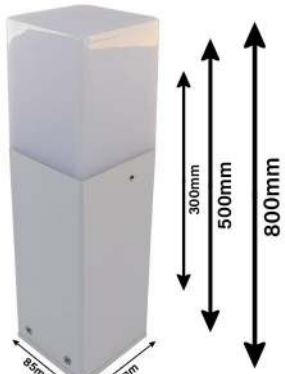

زبرد نهر اپرلوس

Garden lamp

211-3