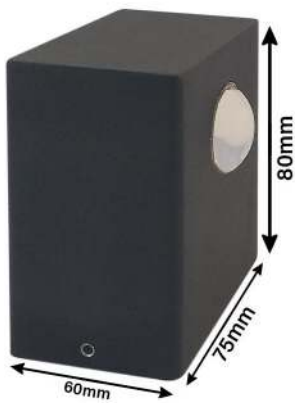

146  
Group

زهره نور  
ايرلس

Wall light

Input Voltage : AC220V  
Frequency Range : 50 Hz  
Power Consumption:2\*2.5w

Body Material : Aluminium  
Lens Angel:63°  
CRI>83

Qty / Ctn :  
ZNE.W.147:16PCS

Body Color:White,Black  
Gray,Ivory,Gold,Rose Gold  
Bronze,Silver,Brushed