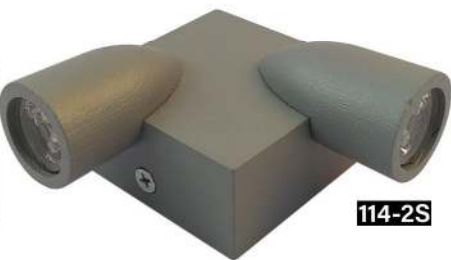

زبرد نور ایپلکس

Wall light

Input Voltage : AC220V

Frequency Range : 50 Hz

Power Consumption:1*1-8*1w

Body Material : Aluminium

Lens Angel:5-120°/60°

CRI>83

Qty / Ctn :

ZNE.W.114-1/114-2:100PCS

ZNE.W.114-2s/3s/4s/4MG:60PCS

ZNE.W.114-6/8:40PCS

Body Color:White,Black

Gray,Ivory,Gold,Rose Gold

Bronze,Silver,Brushed