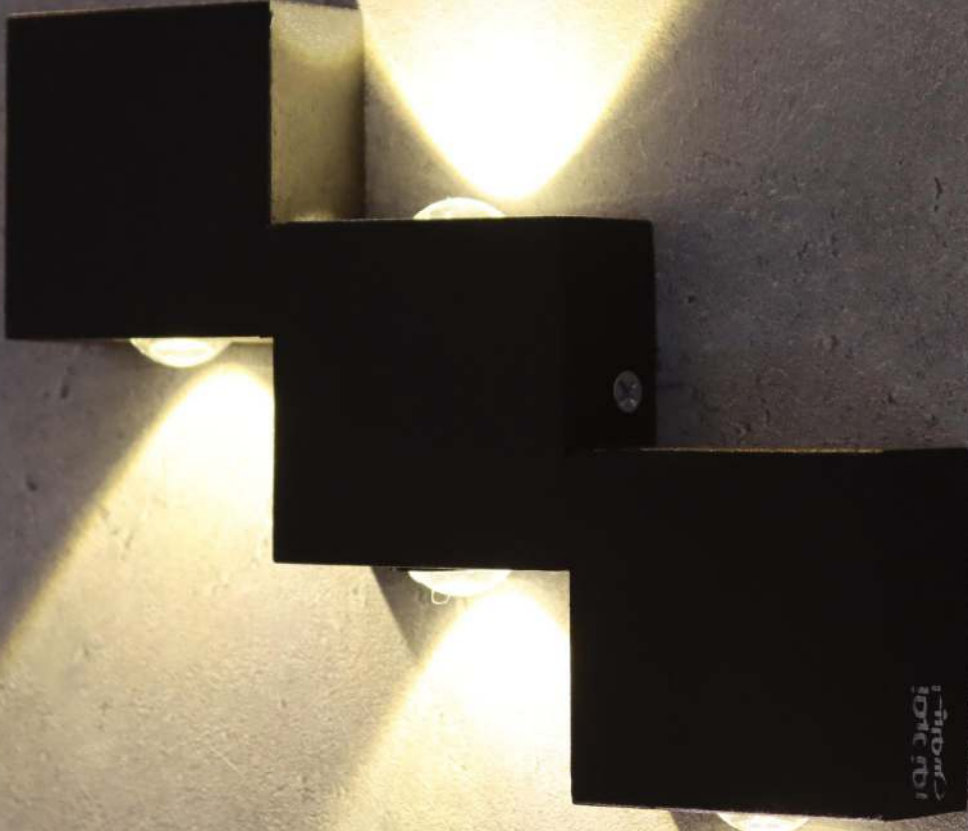

زمرد نورا  
ایپلکس

زمرد نورا  
ایپلکس

110-112  
Group

زبرد نور  
اپرلوس

Wall light

Input Voltage : AC220V  
Frequency Range : 50 Hz  
Power Consumption:1\*1w/2\*1w

Body Material : Aluminium  
Lens Angel:60°  
CRI>83