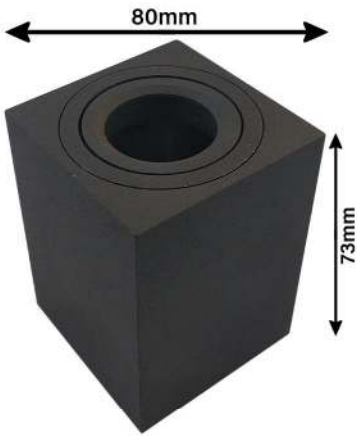

زبرد نور
ايرلس

Input Voltage : AC220V

Frequency Range : 50 Hz

Lamp Source : Gu10

Body Material : Aluminium

Qty / Ctn :

ZNE.W.128:45PCS

ZNE.W.129:40PCS

Body Color:White,Black

Gray,Ivory,Gold,Rose Gold

Bronze,Silver,Brushed