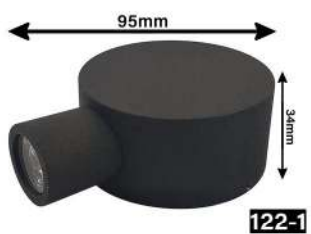

زبردنوا ایپلکس

Wall Light

Input Voltage : AC220V
Frequency Range : 50 Hz
Power Consumption:1*1-/6*1w

Body Material : Aluminium
Lens Angel:5-120°/60°
CRI>83

Qty / Ctn :
IP44 ZNE.W.122:60PCS
Body Color:White,Black

Gray,Ivory,Gold,Rose Gold
Bronze,Silver,Brushed