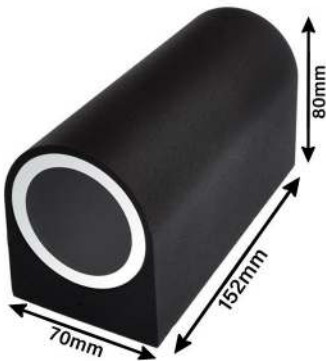

زبرد نور
ایپلکس

Wall light

Input Voltage : AC220V
Frequency Range : 50 Hz
Lamp Source : Gu 10

Body Material : Aluminium
Qty / Ctn :

ZNE.W.110-1:40PCS
ZNE.W.110-2:20PCS

Body Color:White,Black
Gray,Ivory,Gold,Rose Gold
Bronze,Silver,Brushed