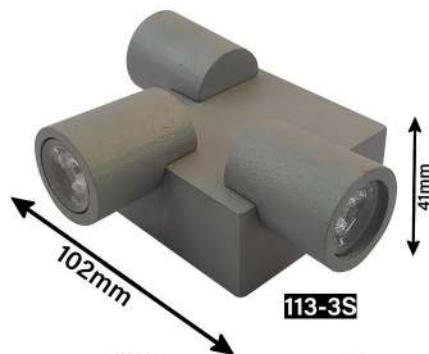

زبرد نور ایپلکس

Wall light

Input Voltage : AC220V

Frequency Range : 50 Hz

Power Consumption:1*1-8*1w

Body Material : Aluminium

Lens Angel:5-120°/60°

CRI>83

Qty / Ctn :

ZNE.W.113-1/113-2:100PCS

ZNE.W.113-2s/3s/4s:60PCS

ZNE.W.113-6/8:40PCS

Body Color:White,Black

Gray,Ivory,Gold,Rose Gold

Bronze,Silver,Brushed