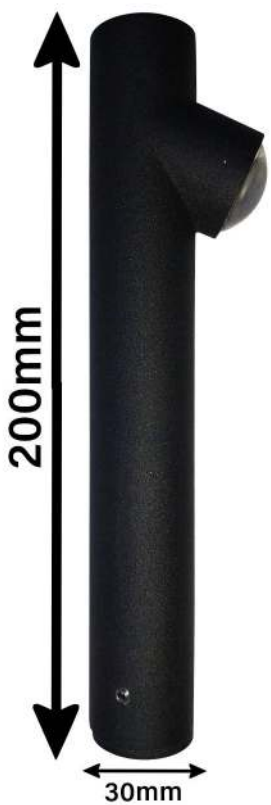

زبرد نورا ايرلوس

Input Voltage : AC220V
Frequency Range : 50 Hz
Power Consumption:3w

Body Material : Aluminium
Lens Angel:63°
CRI>83

Qty / Ctn :
IP65 ZNE.W.172:20PCS
Body Color:White,Black
Gray,Ivory,Gold,Rose Gold
Bronze,Silver,Brushed