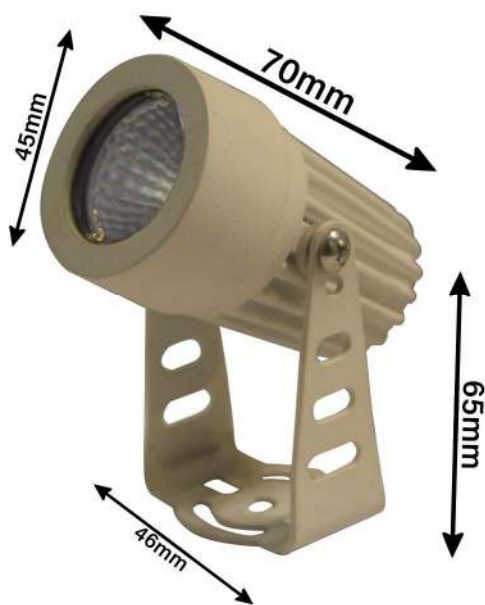

زبرد نورا
اپرلوس

Spot light

Input Voltage : AC220V

Frequency Range : 50 Hz

Power Consumption:1*3w

Body Material : Aluminium

CRI>83

Qty / Ctn :

ZNE.S.652:50PCS

Body Color:White,Black

Gray,Ivory,Gold,Rose Gold

Bronze,Silver,Brushed