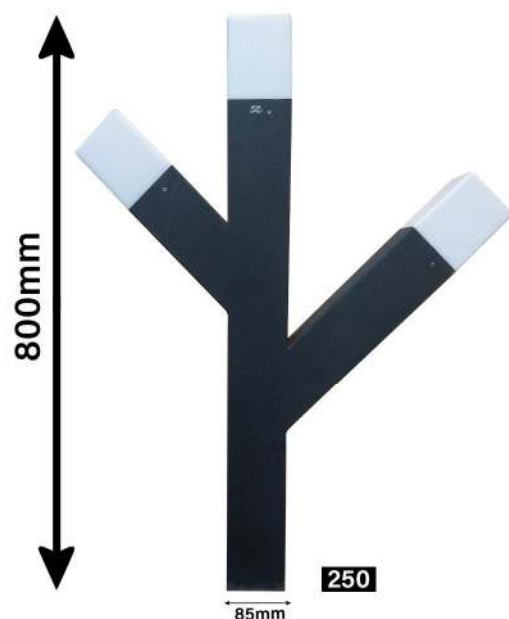

زیرینا ایرلیس

Input Voltage : AC220V

Frequency Range : 50 Hz

Power Consumption 249:3*1w

Lamp Source : E27

Body Material : Aluminium

Qty / Ctn :

ZNE.G.249:4PCS

ZNE.G.250:4PCS

ZNE.G.251:4PCS

Body Color:White,Black

Gray