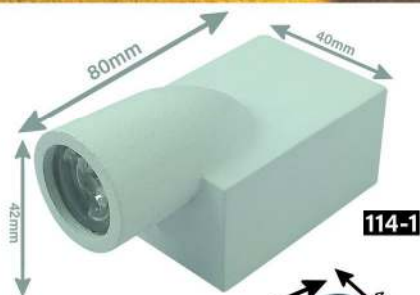

زبرد نور ایپلکس

Wall light

Input Voltage : AC220V

Frequency Range : 50 Hz

Power Consumption:1*1-8*1w

Body Material : Aluminium

Lens Angel:5-120°/60°

CRI>83

Qty / Ctn :

ZNE.W.114-1/114-2:100PCS

ZNE.W.114-2s/3s/4s/4MG:60PCS

ZNE.W.114-6/8:40PCS

Body Color:White,Black

Gray,Ivory,Gold,Rose Gold

Bronze,Silver,Brushed