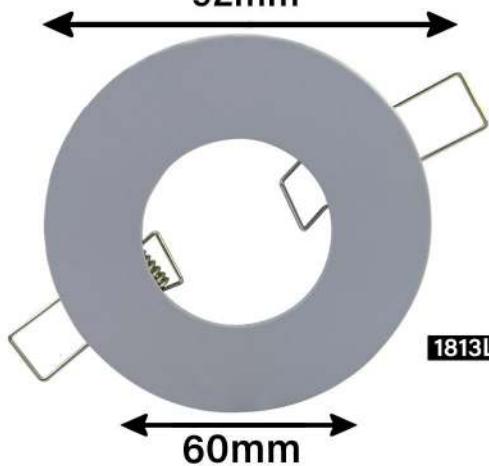

1813S

1813L

1188

1108S

1108L

1817

Body Material : Aluminium

Qty / Ctn :

ZNE.R.1108S:240PCS

ZNE.R.1108L:240PCS

ZNE.R.1813S:240PCS

ZNE.R.1813L:240PCS

ZNE.R.1817:100PCS

ZNE.R.1188:200PCS

Body Color:White,Black

Gray,Ivory,Gold,Rose Gold

Bronze,Silver,Brushed