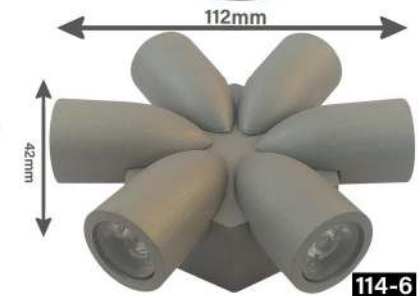

زبرد نور ایپلکس

Wall light

Input Voltage : AC220V

Frequency Range : 50 Hz

Power Consumption:1*1-8*1w

Body Material : Aluminium

Lens Angel:5-120°/60°

CRI>83

Qty / Ctn :

ZNE.W.114-1/114-2:100PCS

ZNE.W.114-2s/3s/4s/4MG:60PCS

ZNE.W.114-6/8:40PCS

Body Color:White,Black

Gray,Ivory,Gold,Rose Gold

Bronze,Silver,Brushed