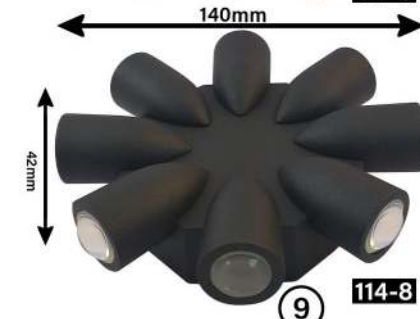

زبرد نور ایپلکس

Wall light

Input Voltage : AC220V

Frequency Range : 50 Hz

Power Consumption:1*1-8*1w

Body Material : Aluminium

Lens Angel:5-120°/60°

CRI>83

Qty / Ctn :

ZNE.W.114-1/114-2:100PCS

ZNE.W.114-2s/3s/4s/4MG:60PCS

ZNE.W.114-6/8:40PCS

Body Color:White,Black

Gray,Ivory,Gold,Rose Gold

Bronze,Silver,Brushed