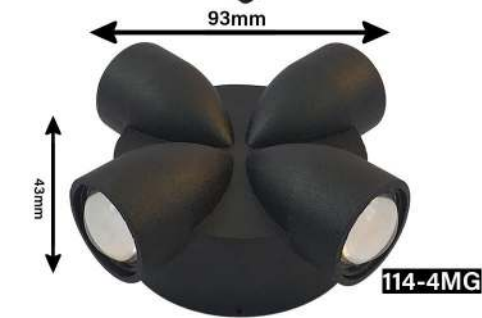

زبرد نور ایپلکس

Wall light

Input Voltage : AC220V

Frequency Range : 50 Hz

Power Consumption:1*1-8*1w

Body Material : Aluminium

Lens Angel:5-120°/60°

CRI>83

Qty / Ctn :

ZNE.W.114-1/114-2:100PCS

ZNE.W.114-2s/3s/4s/4MG:60PCS

ZNE.W.114-6/8:40PCS

Body Color:White,Black

Gray,Ivory,Gold,Rose Gold

Bronze,Silver,Brushed