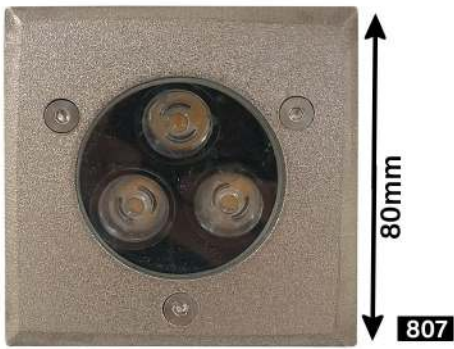

زمرد نورا ايرلس

Inground light

Input Voltage : AC220V

Frequency Range : 50 Hz

Power Consumption:3*1w

Body Material : Aluminium/Stainless steel

CRI>83

Qty / Ctn :

ZNE.G.807/808:36PCS

Body Color:White,Black

Gray,Ivory,Gold,Rose Gold

Bronze,Silver,Brushed