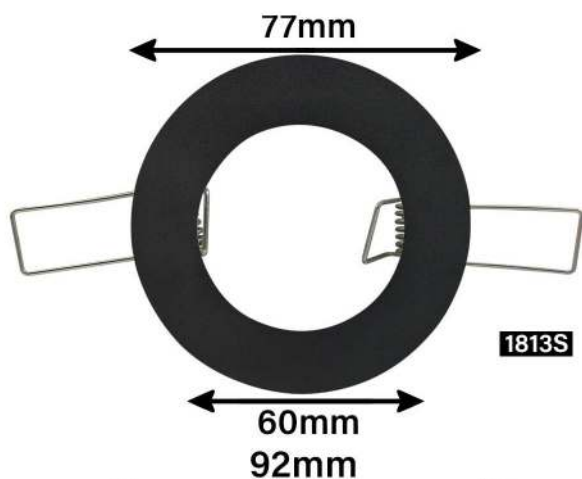

1813S

1813L

1188

1108S

1108L

1817

Body Material : Aluminium

Qty / Ctn :

ZNE.R.1108S:240PCS

ZNE.R.1108L:240PCS

ZNE.R.1813S:240PCS

ZNE.R.1813L:240PCS

ZNE.R.1817:100PCS

ZNE.R.1188:200PCS

Body Color:White,Black

Gray,Ivory,Gold,Rose Gold

Bronze,Silver,Brushed