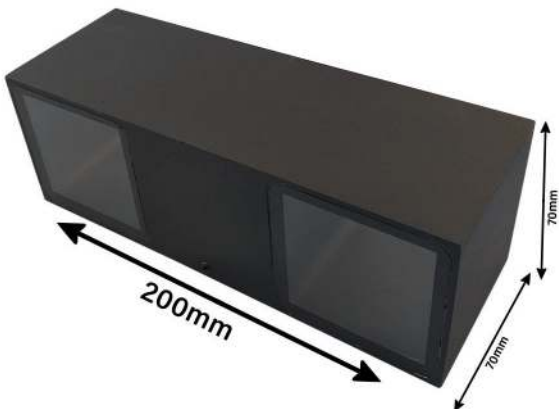

زبرد نور ايرلس

Max light

Input Voltage : AC220V
Frequency Range : 50 Hz
Power Consumption:1*7w/2*7w

Body Material : Aluminium
CRI>83
Qty / Ctn :

ZNE.W.136:16PCS
ZNE.W.137:10PCS
Body Color:White,Black

Gray,Ivory,Gold,Rose Gold
Bronze,Silver,Brushed