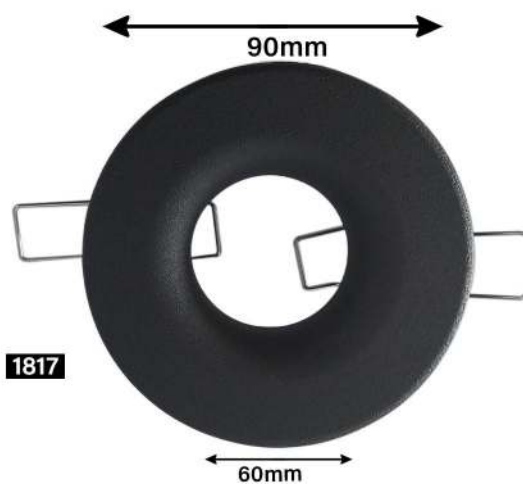

1108S

1108L

1817

Body Material : Aluminium

Qty / Ctn :

ZNE.R.1108S:240PCS

ZNE.R.1108L:240PCS

ZNE.R.1813S:240PCS