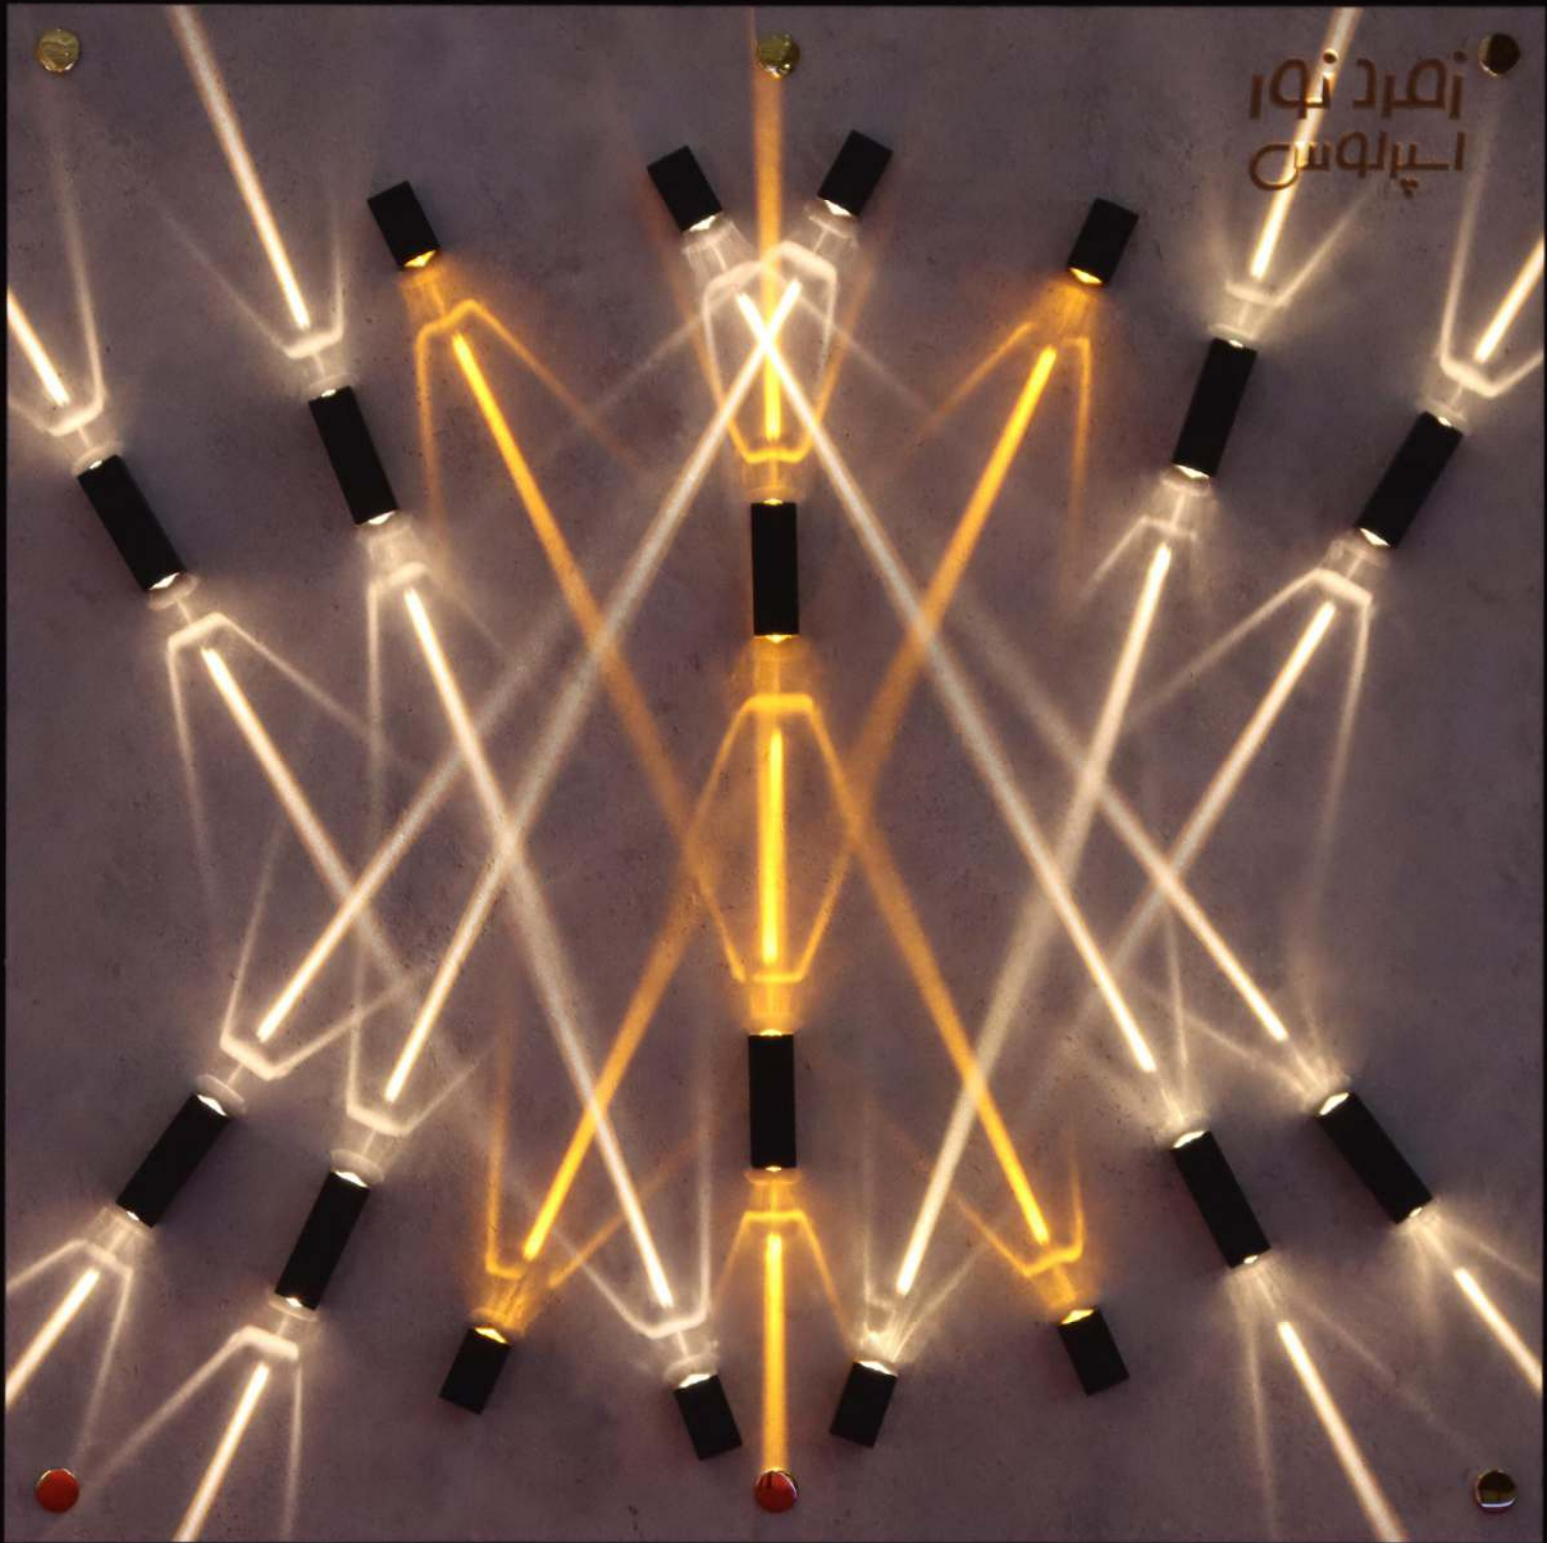

زمرد زهرا
اسپارکس