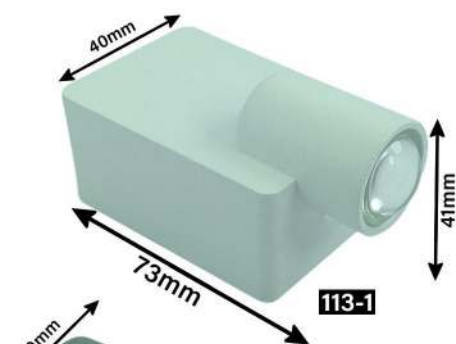

زبرد نور ایپلکس

Wall light

113-1