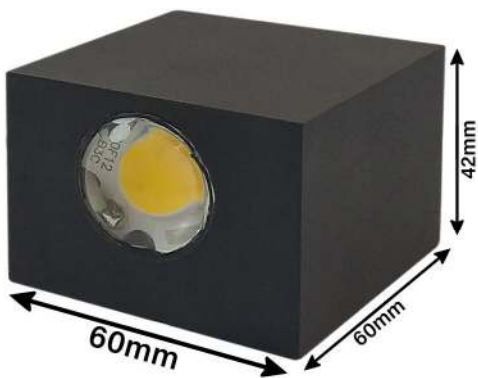

Gray,Ivory,Gold,Rose Gold  
Bronze,Silver,Brushed

زمرد نورا  
اپرلہس

زمرد نورا  
اپرلہس

136-137  
Group

زبرد نور  
ایپلکس

Wall light

Input Voltage : AC220V  
Frequency Range : 50 Hz  
Power Consumption:1\*3w/2\*3w

Body Material : Aluminium  
Lens Angel:63°  
CRI>83

Qty / Ctn :  
**IP65** ZNE.W.146:32PCS  
Body Color:White,Black  
Gray,Ivory,Gold,Rose Gold  
Bronze,Silver,Brushed

زمرد نورا  
ایپلاس

زمرد نورا  
ایپلاس