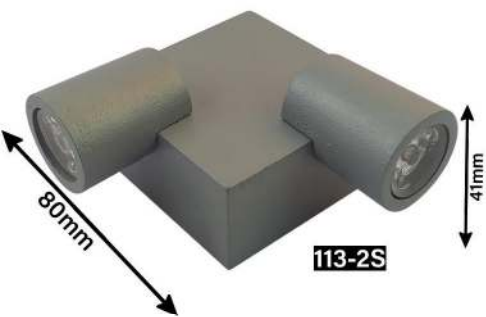

113-2

113-2S