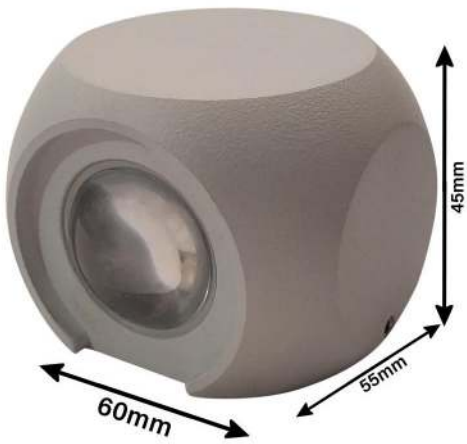

زمره نقره  
الپلاس

زمرّد نورا  
اچراق س

زمرّد نورا  
اچراق س

زمرند نور  
اچرايس

Wall light

Input Voltage : AC220V  
Frequency Range : 50 Hz  
Power Consumption:5w

Body Material : Aluminium  
Lens Angel:63°  
CRI>83