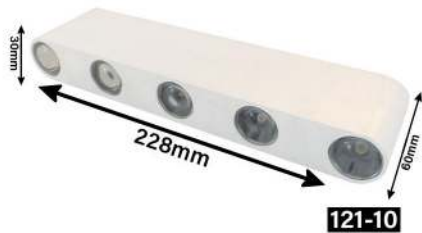

زبرد نورا ایپلکس

Wall light

121-1,2

121-8

121-4

121-10

121-6

121-12

(25)

Input Voltage : AC220V
Frequency Range : 50 Hz
Power Consumption:1-12w

Body Material : Aluminium
Lens Angel:60°
CRI>83

Qty / Ctn :
IP44 ZNE.W.121-1-2:50PCS
ZNE.W.121-4-8:30PCS

ZNE.W.121-12:24PCS
Body Color:White,Black
Gray,Ivory,Gold,Rose Gold
Bronze,Silver,Brushed