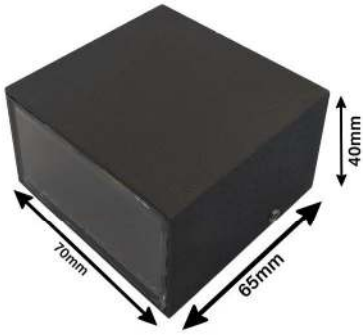

Gray,Ivory,Gold,Rose Gold  
Bronze,Silver,Brushed

زمرد نورا  
ایپلوس

زمرد نورا  
ایپلوس

122  
Group

زبرد نور  
ایپلکس

Wall light

Input Voltage : AC220V  
Frequency Range : 50 Hz  
Power Consumption:1\*3w/2\*3w