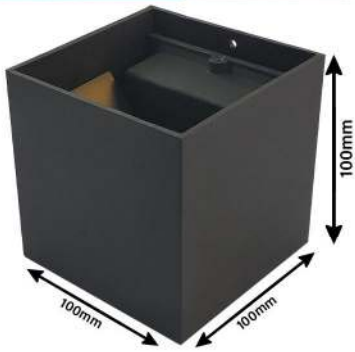

زمرد نورا  
ایپلاس

زمرد نورا  
ایپلاس

117  
Group

زبردنوا  
ایرلوس

Wall light

Input Voltage : AC220V  
Frequency Range : 50 Hz  
Power Consumption:2\*3w/2\*5w

Body Material : Aluminium  
CRI>83  
Qty / Ctn :