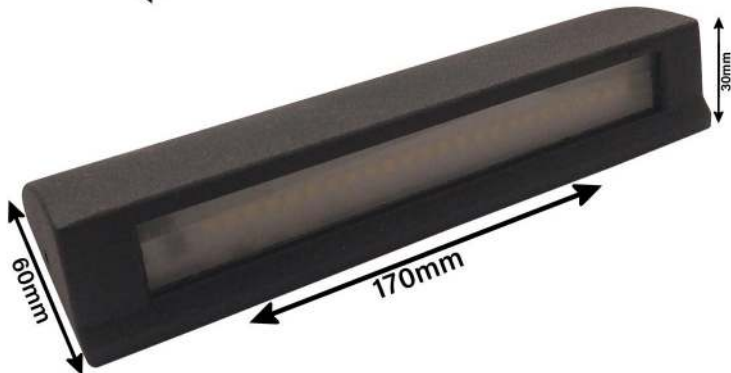

زمرند نور اڀرلھس

Wall light

Input Voltage : AC220V
Frequency Range : 50 Hz
Power Consumption:6w/9w

Body Material : Aluminium
CRI>83
Qty / Ctn :

ZNE.W.166:23PCS
ZNE.W.167:23PCS

Body Color:White,Black
Gray,Ivory,Gold,Rose Gold
Bronze,Silver,Brushed