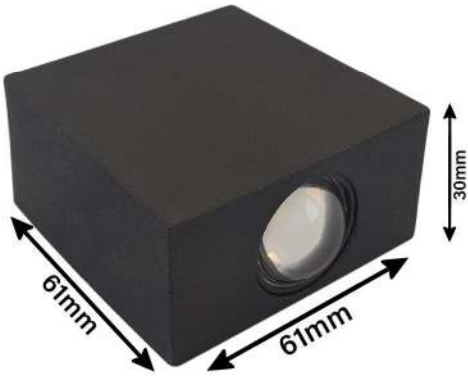

Lamp Source : Gu 10

Body Material : Aluminium

Qty / Ctn :

ZNE.W.112-1:40PCS

ZNE.W.112-2:20PCS

Body Color:White,Black

Gray,Ivory,Gold,Rose Gold

Bronze,Silver,Brushed

زمرد نورا  
ایپلکس

زمرد نورا  
ایپلکس

110-112  
Group

زبرد نور  
اپرلوس

Wall light

Input Voltage : AC220V  
Frequency Range : 50 Hz  
Power Consumption:1\*1w/2\*1w

Body Material : Aluminium  
Lens Angel:60°  
CRI>83